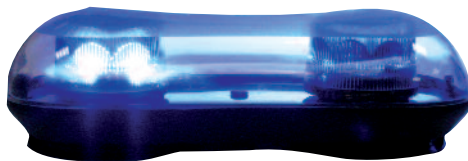

KIT VÉHICULE LÉGER (VL) MINILED

les + produit

- Mini-rampe,
- Produits homologués,
- Facilité d'installation,
- Technologie à leds,
- Gestion d'énergie.

	Code	Prix € HT
Miniled bleu magnétique	22675-00	392
CCS6 Basic Police	22194-00	460
Sirène Flash tonalité Police – Homologuée TP POL 04012	18778-00	252
Haut-parleur 100W avec Pavillon rectangulaire	22245-00	150
Kit complet sérigraphie pour véhicule léger (Conforme au décret n°2005-425 du 28 avril 2005)	16837-00	356

Total Kit : 1 610 € HT