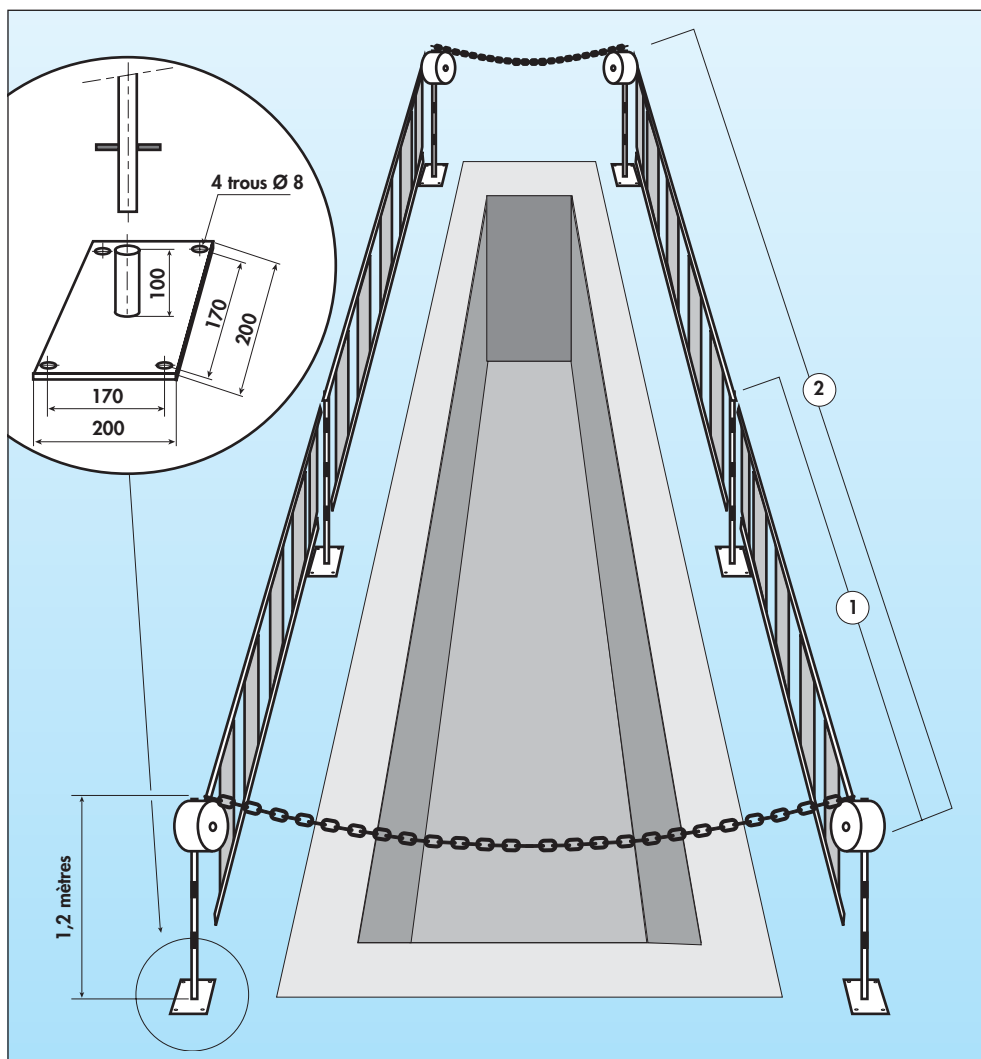

KIT DE SIGNALISATION POUR FOSSES

① - KIT DE SIGNALISATION 14 mètres

Composé de :

- 2 enrouleurs de banderoles de 14 mètres
- 4 poteaux
- 4 platines
- 2 x 2,5 m de chaîne plastique rouge et blanche
- 18 vis, 18 chevilles, 18 rondelles
- 1 plan de montage.

② - KIT DE SIGNALISATION 14 à 28 mètres

Composé de :

- 4 enrouleurs de banderoles de 14 mètres
- 6 poteaux
- 6 platines
- 2 x 2,5 m de chaîne plastique rouge et blanche
- 26 vis, 26 chevilles, 26 rondelles
- 1 plan de montage.