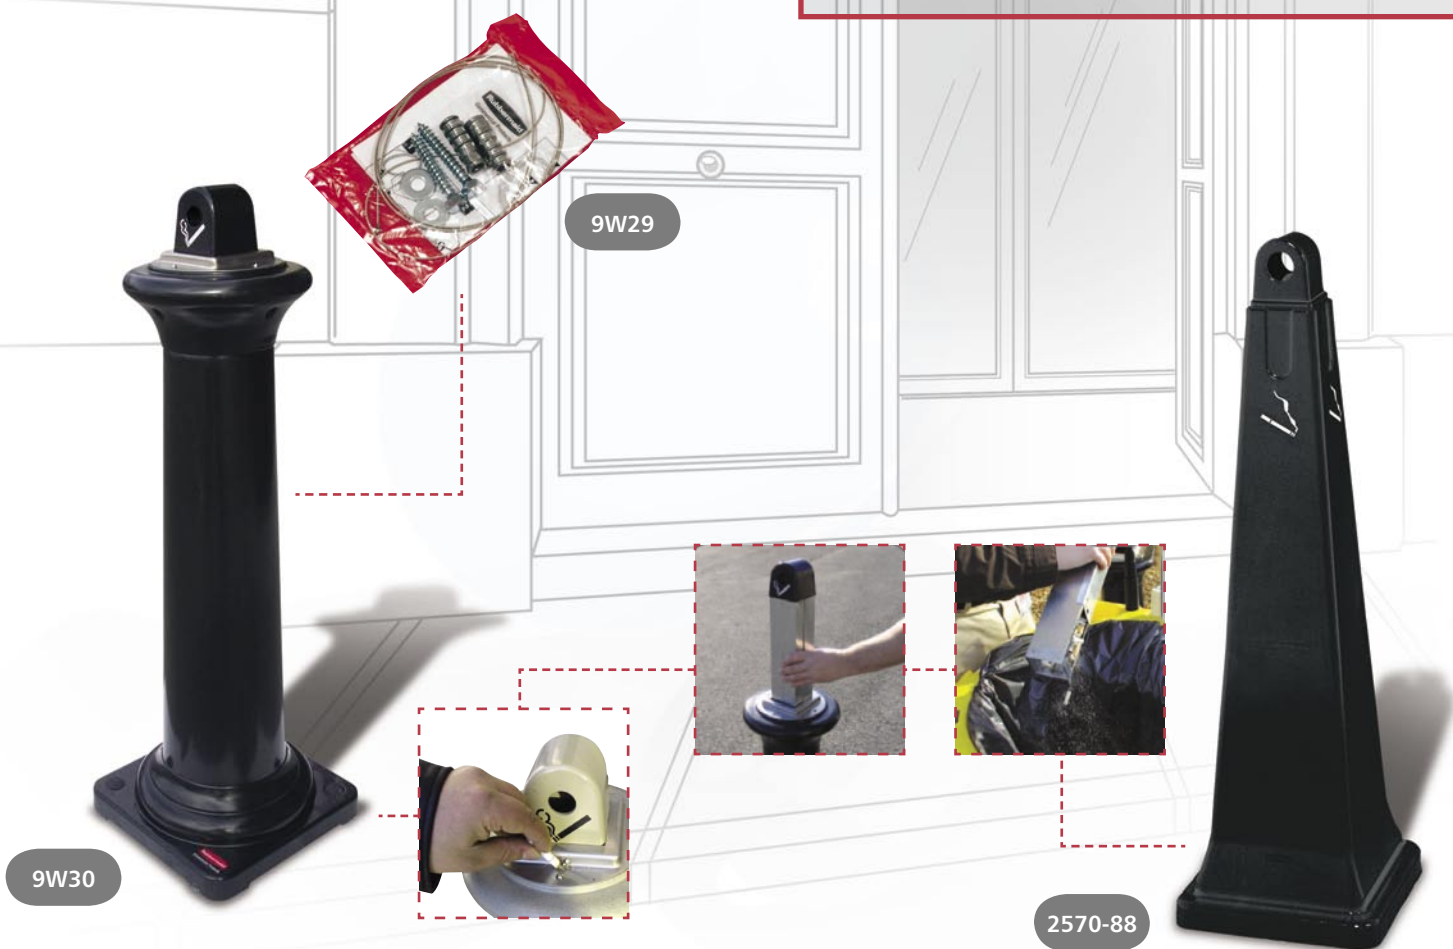

Collecteurs GroundsKeeper™

■ **Style Tuscan** : Combine style et facilité d'entretien GroundsKeeper™.

- **HYGIÈNE** : Dissimulation des déchets et contrôle des odeurs.
- **ESTHÉTIQUE** : Se marie aux différents styles architecturaux.
- **GRANDE CAPACITÉ** : Grande capacité de stockage.
- **SECURITÉ** : Plaque en acier inoxydable pour écraser les cigarettes et réduire les émissions de fumée. Trous de fixation pour plus de sécurité.

■ **Style Classic** : La solution adaptée à tous types de temps, permettant de résoudre les problèmes inesthétiques liés aux intempéries.

- **HYGIÈNE** : Nettoyage facile pour vider la chambre intérieure en acier.
- **ESTHÉTIQUE** : Ouverture restreinte évite de voir les mégots et les protège des intempéries.
- **GRANDE CAPACITÉ** : Grande chambre intérieure en acier galvanisé.
- **SECURITÉ** : Plaque en acier à la base, rajoute du poids pour stabiliser, et éviter le vol.

Anneau de lestage en option pour plus de stabilisation (6284)

Réf.	Description du produit	Matériaux	Dimensions du produit (cm – P x L x H)	Couleurs
2570-88	GroundsKeeper™	Polyéthylène / acier galvanisé	31.1 x 31.1 x 100.1	
6284	Anneau de lestage	Métal	5.1 x 5.1 x 2.5	
9W30	GroundsKeeper™ Tuscan	Polyéthylène / acier galvanisé	35.5 x 35.5 x 106.7	
9W29	Kit de sécurité pour Tuscan	N/A	N/A