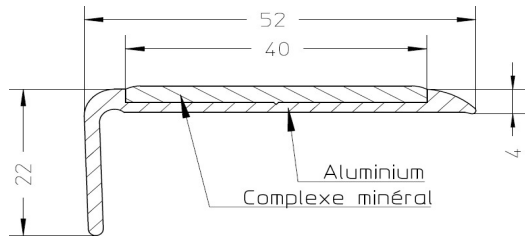

### Caractéristiques

*Les profils ne sont pas vendus percés.*

**Matière** : Aluminium 6060T5 anodisé 20 microns intégrant un insert minéral constitué de résine méthacrylique et de granulat de marbre 0.6/1.25.

**Recommandation** : Perçage du profil avec mèches de type HSS de diamètre 4,5 mm. Pose par vis inox à tête cruciforme ou Torx (étoile), de diamètre 3,5 mm, de longueur 20 à 25 mm, à espacer tous les 20 cm.

## Dimensions :