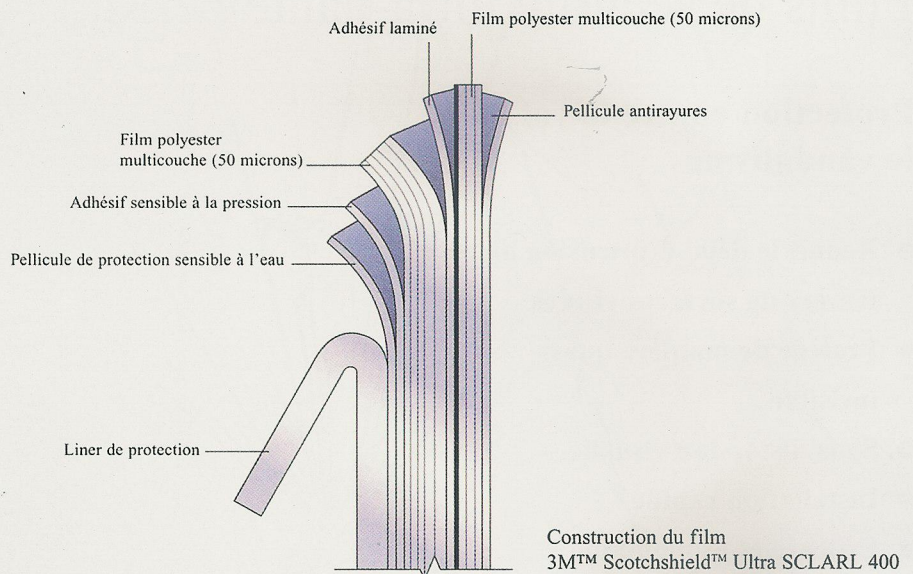

# Films de sécurité 3M™ Scotchshield™ ultra-haute performance

- Installation professionnelle par un réseau spécialisé
- Pas de maintenance particulière

La majorité des vols a lieu en quelques secondes, en moyenne en moins de 30 secondes. Le fait de retarder un voleur en rendant son action plus difficile augmente les chances qu'un cambriolage soit remarqué et donc interrompu, voire découragé.

## Coupe d'un film de sécurité

la déchirure, ce qui a pour effet direct de prolonger très sensiblement le temps nécessaire pour s'introduire dans un bâtiment.

L'avance technologique des adhésifs fabriqués par 3M permet de souder les microcouches de polyester entre elles (jusqu'à 39 couches) sur une faible épaisseur, sans