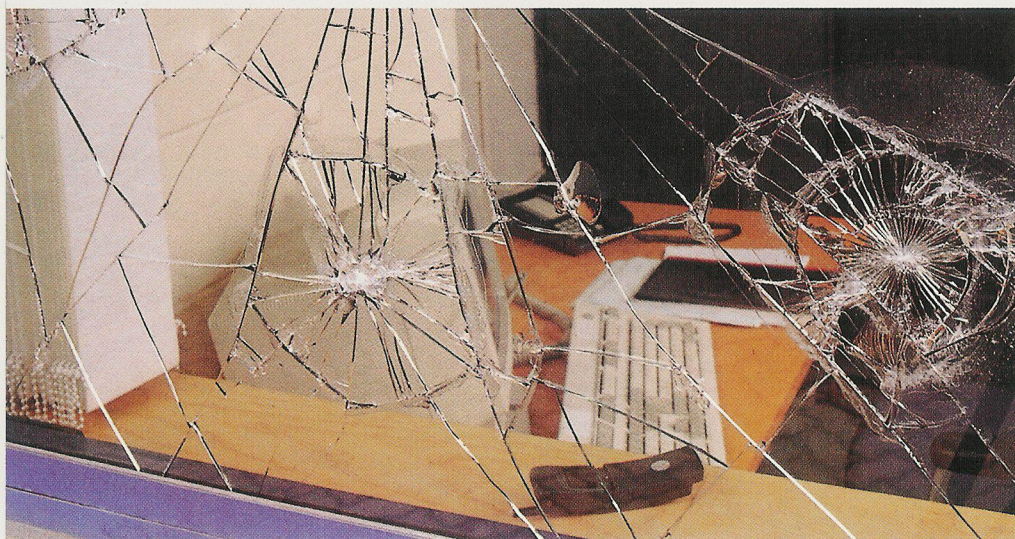

3M

3M France
Département Lumière et Protection
pour les Marchés de la Construction

Boulevard de l'Oise
95006 Cergy-Pontoise Cedex
Tél.: 01 30 31 61 61
Fax: 01 30 31 60 80

DISTRIBUÉ PAR :