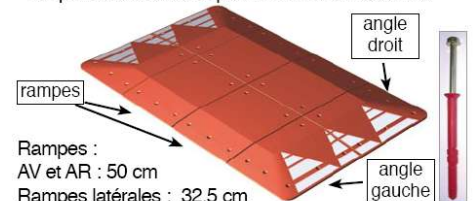

Pièce de liaison :

Pièce de forme U en acier Galvanisé (x20)
Permet la disposition rapide des éléments du coussin.
Réduit l'effort de cisaillement des vis.
Garanti la bonne tenue des éléments du coussin entre eux.

Renfort:

Bande de renfort pour le passage intensif
Garanti la tenue dans le temps du marquage réfléchissant

Surface antidérapante:

Permet une meilleure évacuation de l'eau lors du passage des véhicules
D'avantage de sécurité pour les motocyclistes

Les coussins Berlinois en caoutchouc vulcanisé, avec armature métallique, sont destinés à être utilisés dans les zones 30.

Cas courant d'une chaussée de 6 m à 7,40 m de large :

Cas d'une chaussée supérieure à 7,40 m de large :

Modes d'implantation avec passage pour piétons

• 44 points de fixation par tire-fond et chevilles

- Rampes : AV et AR : 50 cm
- Rampes latérales : 32,5 cm
- Coloris standards : ROUGE - NOIR
- Bandes rétro réfléchissantes BLANCHES sur triangles | : 50 cm H : 50 cm