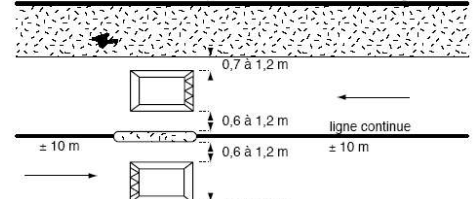

Pièce de liaison :

Pièce de forme U en acier Galvanisé (x20)
Permet la disposition rapide des éléments du coussin.
Réduit l'effort de cisaillement des vis.
Garanti la bonne tenue des éléments du coussin entre eux.

Renfort:

Bande de renfort pour le passage intensif
Garanti la tenue dans le temps du marquage réfléchissant

Surface antidérapante:

Permet une meilleure évacuation de l'eau lors du passage des véhicules
D'avantage de sécurité pour les motocyclistes

Les coussins Berlinois en caoutchouc vulcanisé, avec armature métallique, sont destinés à être utilisés dans les zones 30.

Cas courant d'une chaussée de 6 m à 7,40 m de large :

Cas d'une chaussée supérieure à 7,40 m de large :