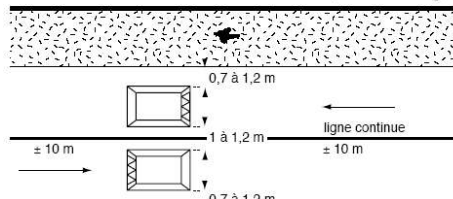

Pièce de liaison :

Pièce de forme U en acier Galvanisé (x20)
Permet la disposition rapide des éléments du coussin.
Réduit l'effort de cisaillement des vis.
Garanti la bonne tenue des éléments du coussin entre eux.

Renfort:

Bande de renfort pour le passage intensif
Garanti la tenue dans le temps du marquage réfléchissant

Surface antidérapante:

Permet une meilleure évacuation de l'eau lors du passage des véhicules
D'avantage de sécurité pour les motocyclistes

Les coussins Berlinois en caoutchouc vulcanisé, avec armature métallique, sont destinés à être utilisés dans les zones 30.

Cas courant d'une chaussée de 6 m à 7,40 m de large :

Cas d'une chaussée supérieure à 7,40 m de large :