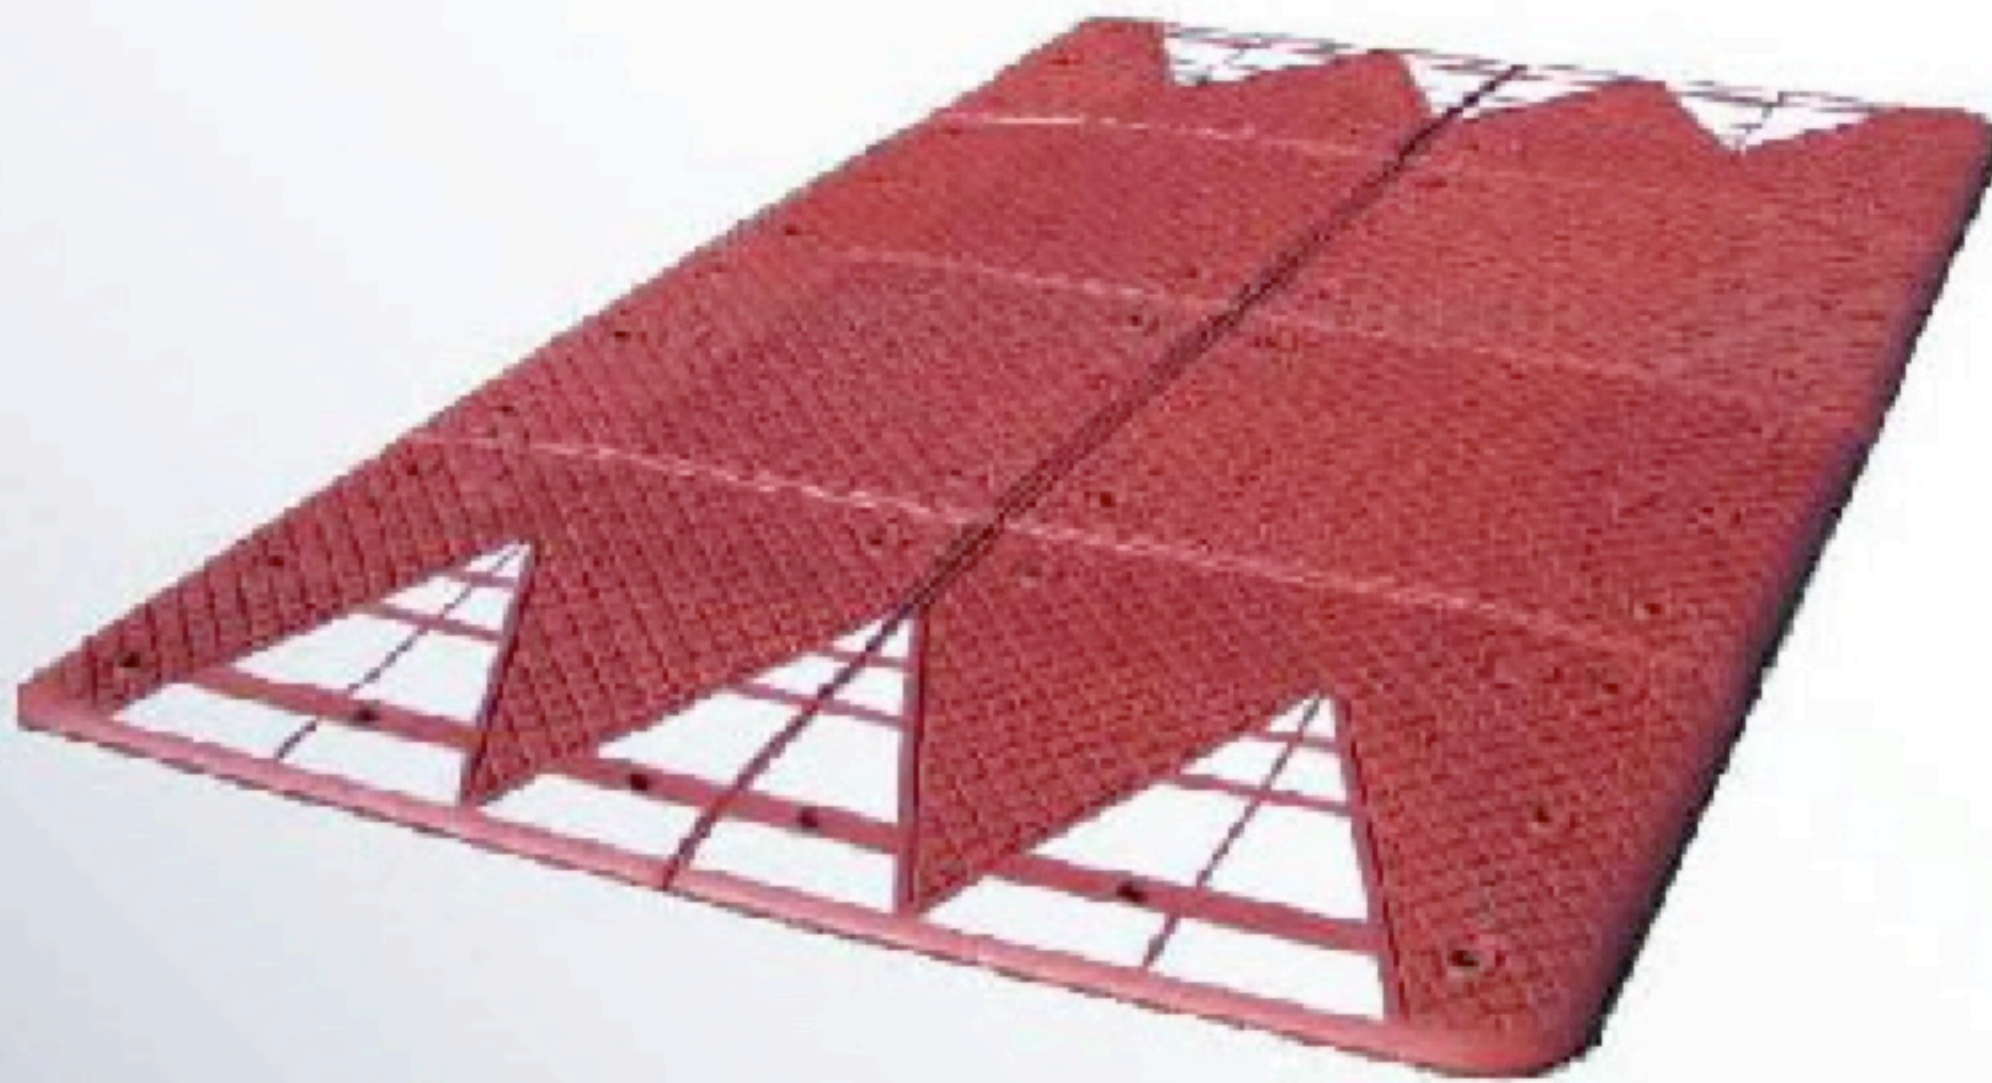

WIDLING

7, rue Général Mignot - 38170 SEYSSINET
Tél. 04 76 96 65 32 - Fax : 04 76 96 13 52
E-mail: widling@aol.com - Web: www.widling.fr

LE COUSSIN BERLINOIS