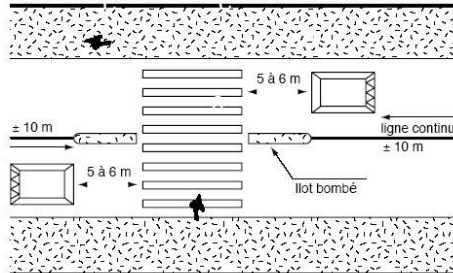

Pièce de liaison :

Pièce de forme U en acier Galvanisé (x20)
Permet la disposition rapide des éléments du coussin.
Réduit l'effort de cisaillement des vis.
Garanti la bonne tenue des éléments du coussin entre eux.

Renfort:

Bande de renfort pour le passage intensif
Garanti la tenue dans le temps du marquage réfléchissant

Surface antidérapante:

Permet une meilleure évacuation de l'eau lors du passage des véhicules
D'avantage de sécurité pour les motocyclistes

Les coussins Berlinois en caoutchouc vulcanisé, avec armature métallique, sont destinés à être utilisés dans les zones 30.

Cas courant d'une chaussée de 6 m à 7,40 m de large :

Cas d'une chaussée supérieure à 7,40 m de large :

Modes d'implantation avec passage pour piétons

• 44 points de fixation par tire-fond et chevilles

- Rampes : AV et AR : 50 cm
- Rampes latérales : 32,5 cm
- Coloris standards : ROUGE - NOIR
- Bandes rétro réfléchissantes BLANCHES sur triangles | : 50 cm H : 50 cm