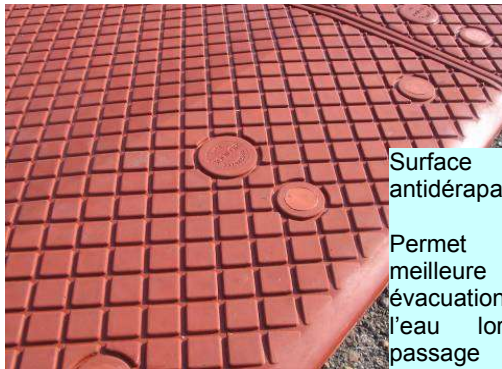

Pièce de liaison :

Pièce de forme U en acier Galvanisé (x20)
Permet la disposition rapide des éléments du coussin.
Réduit l'effort de cisaillement des vis.
Garanti la bonne tenue des éléments du coussin entre eux.

Renfort:

Bande de renfort pour le passage intensif
Garanti la tenue dans le temps du marquage réfléchissant

Surface antidérapante:

Permet une meilleure évacuation de l'eau lors du passage des véhicules
D'avantage de sécurité pour les motocyclistes

Les coussins Berlinois en caoutchouc vulcanisé, avec armature métallique, sont destinés à être utilisés dans les zones 30.

Cas courant d'une chaussée de 6 m à 7,40 m de large :

Cas d'une chaussée supérieure à 7,40 m de large :

Modes d'implantation avec passage pour piétons

• 44 points de fixation par tire-fond et chevilles

- Rampes : AV et AR : 50 cm
- Rampes latérales : 32,5 cm
- Coloris standards : ROUGE - NOIR
- Bandes rétro réfléchissantes BLANCHES sur triangles | : 50 cm H : 50 cm