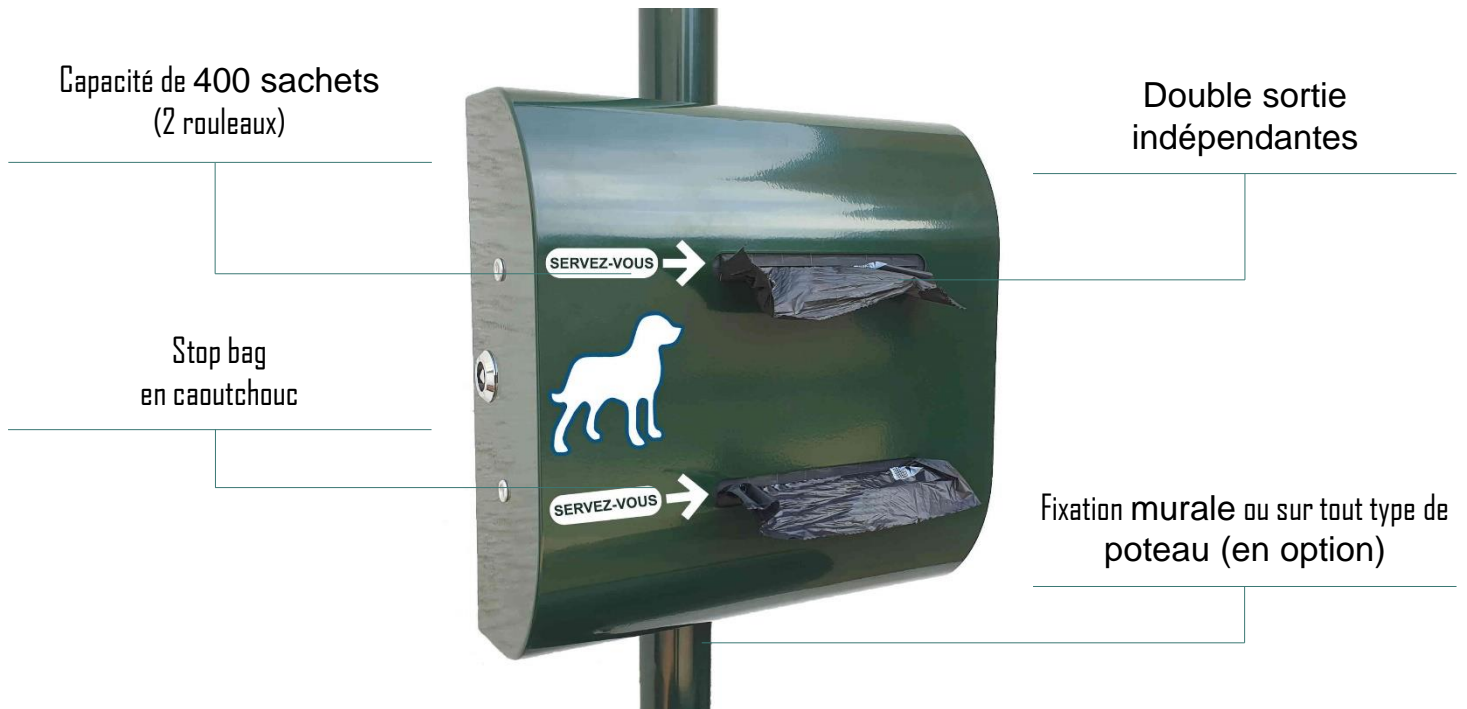

# DISTRIBUTEUR ROULEAU

Discret et compact, ce distributeur trouve sa place partout. **Grâce à sa technologie de mandrin amovible et de stop bag caoutchouc**, il distribue les sachets un à un et **accompagne les mouvements** du rouleau sans qu'il ne sorte de son axe.

Double verrouillage par clé  
triangulaire (fournie)

Capacité de 200 sachets  
(1 rouleau)

Stop bag  
en caoutchouc

Fixation murale ou sur tout type de  
poteau (en option)

Capacité de 200 sachets  
1 rouleau de 200 sachets

Tout coloris RAL  
au choix

Aluminium

Distribution unitaire des  
sachets par pincement

Fixation murale ou  
sur poteau (option)

Peinture  
thermolaquée

290 x 150 x 145 mm

Référence : 1021

Poids : 2,00 Kg

# DISTRIBUTEUR ROULEAU DOUBLE

Avec 2 rouleaux de 200 sacs, il est idéal pour les zones très fréquentées.  
**Facile à remplir avec un accès sur toute la façade**, il est très apprécié des équipes de terrains.