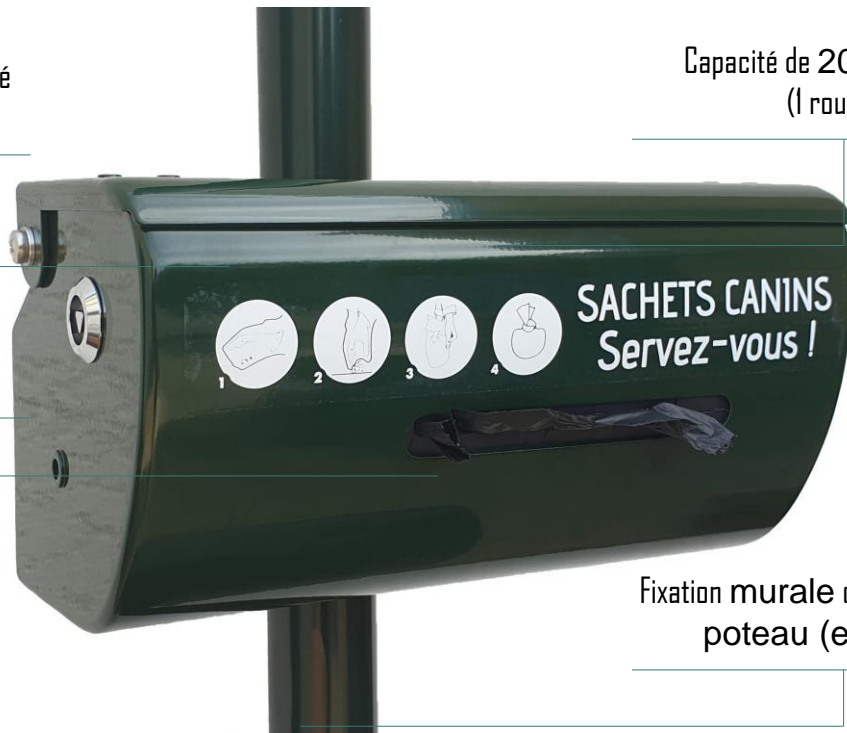

240 x 470 x 35 mm

Référence : 1023

Poids : 1,65 Kg

# DISTRIBUTEUR ROULEAU

Discret et compact, ce distributeur trouve sa place partout. **Grâce à sa technologie de mandrin amovible et de stop bag caoutchouc**, il distribue les sachets un à un et **accompagne les mouvements** du rouleau sans qu'il ne sorte de son axe.

Double verrouillage par clé  
triangulaire (fournie)

Capacité de 200 sachets  
(1 rouleau)

Stop bag  
en caoutchouc

Fixation murale ou sur tout type de  
poteau (en option)

Capacité de 200 sachets  
1 rouleau de 200 sachets