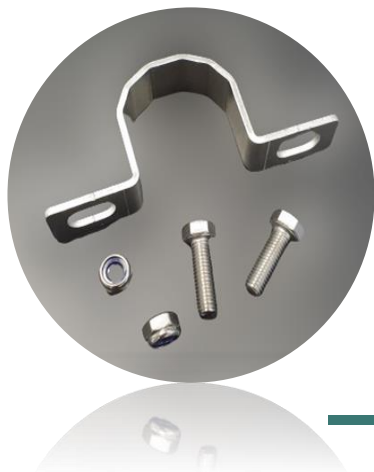

## Colliers de fixation

Collier en aluminium pour mât diamètre 50mm.  
Vis et écrou stop fournis systématiquement

Diamètre 50mm

Réf. : 1131/D50

Poids : 0,10 Kg