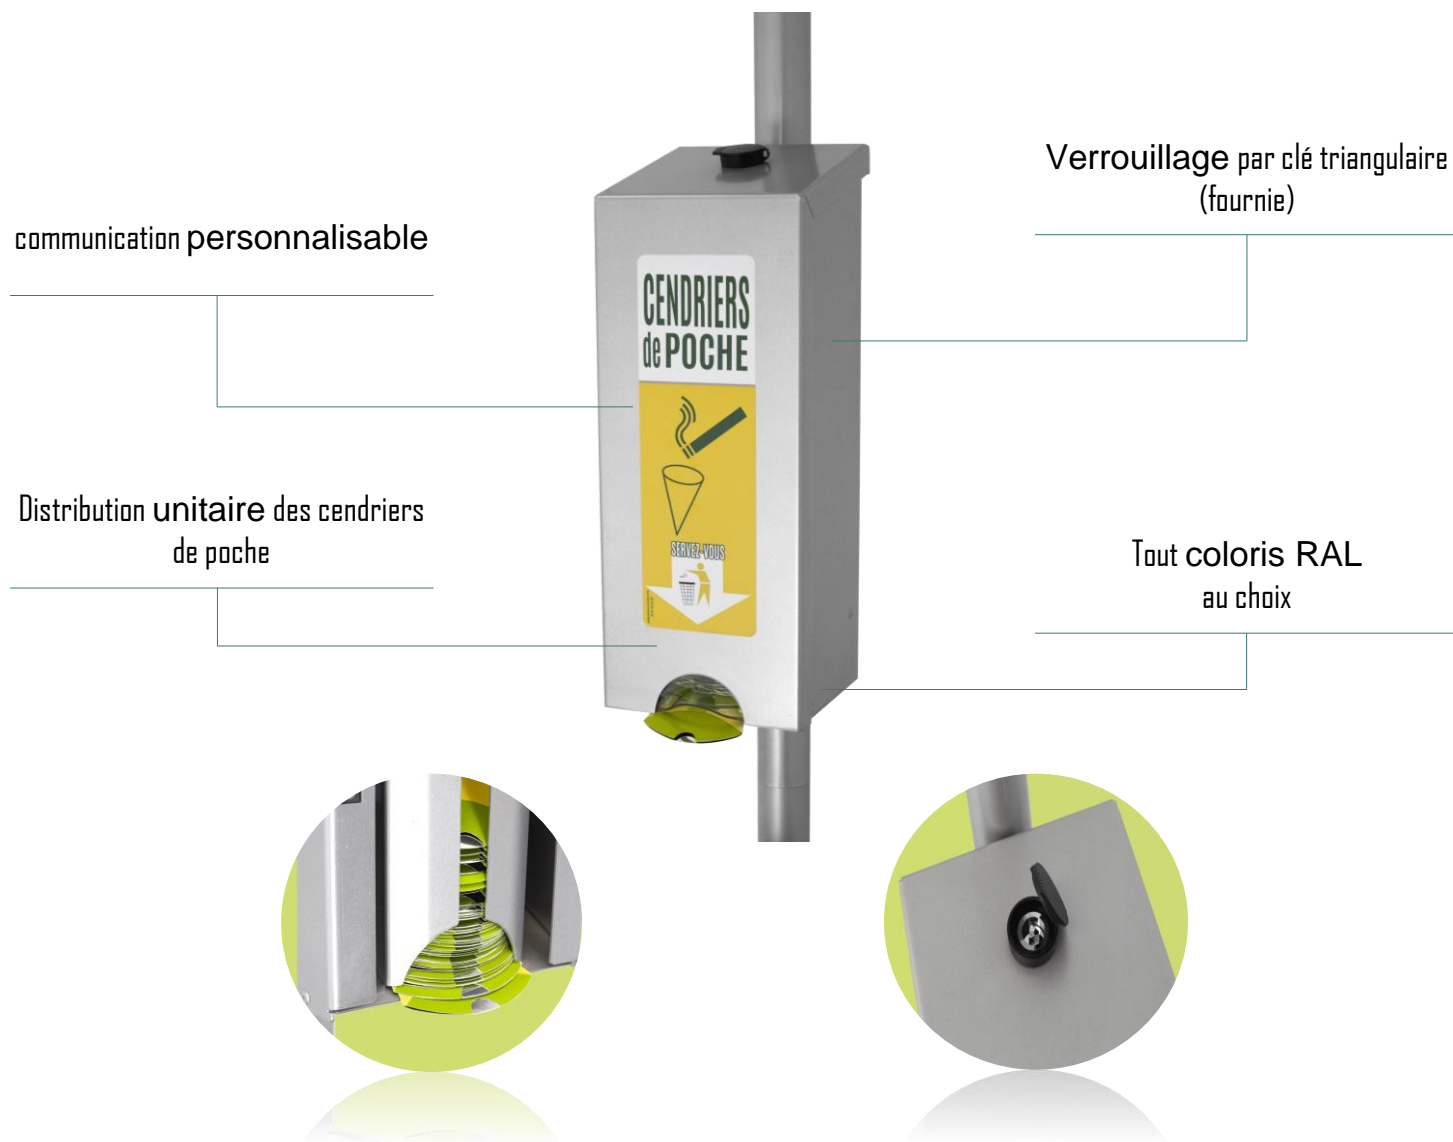

# COLLECTEUR DE MÉGOTS

Très visuel avec une belle surface de communication, il respecte totalement le geste du fumeur qui jette son mégot. Fixe ou mobile, **sa grande contenance le rend indispensable dans les lieux à forte fréquentation de fumeur.**

Communication personnalisable

Verrouillage par clé triangle (fournie)

Pieds et roulettes (en option)

Socle en PVC recyclé sans entretien

Capacité de 5000 mégots

Verrouillage par clé triangulaire (fournie)

Acier galvanisé / PVC recyclé

Vidage facile

Stickers face avant personnalisable

Résistance au vandalisme

360 x 650 x 420 mm

Référence : CDR

Poids : 10 Kg

# DISTRIBUTEUR DE CENDRIERS DE POCHE

Peu de fumeurs font l'effort d'aller vers les cendriers, c'est la solution idéale pour apporter un cendrier de poche au fumeur. **Cet outil est indispensable pour couvrir les grands espaces dépourvus de corbeilles** : places, parcs, chemins, plages, ....