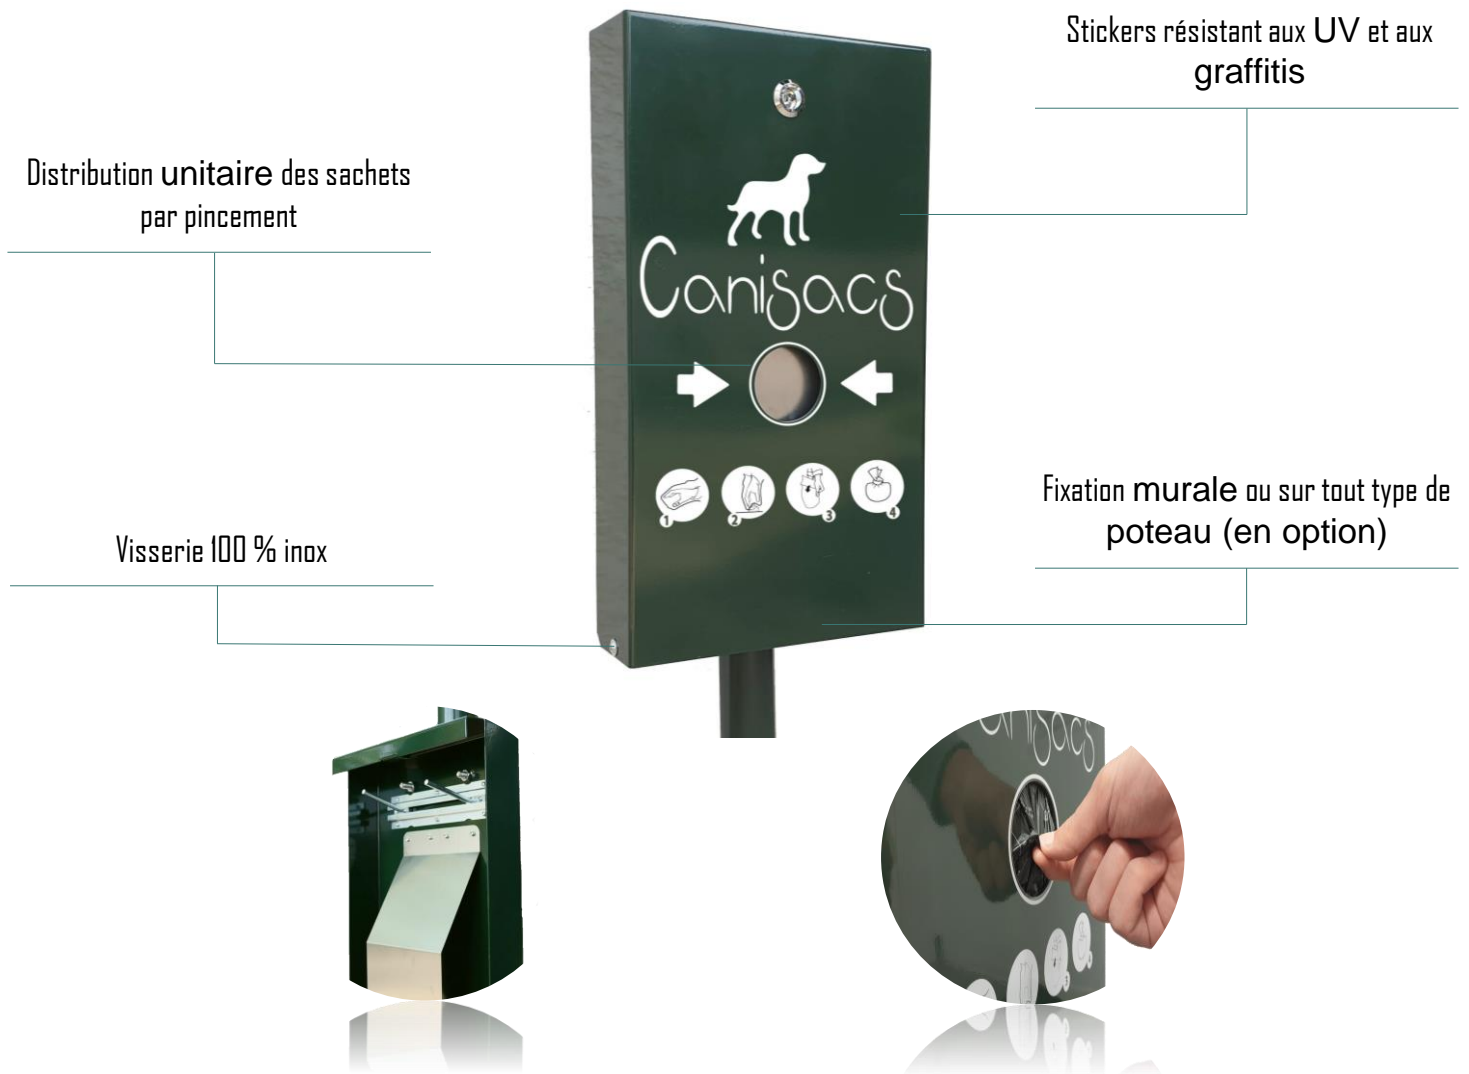

# Propreté canine et cendriers

- Distributeurs de sacs
- Bornes de propreté
- Corbeilles
- Sacs à déjections canines
- Cendriers extérieurs

**WIDLING**

MARQUAGE ROUTIER • SIGNALISATION

# DISTRIBUTEUR CANISACS

Dernier né dans le domaine du distributeur canin de sacs en liasse, il est issu de la technologie de **thermo-moulage du polyéthylène**. Il est doté de multiples qualités : distribution unitaire, grande contenance, **à un prix défiant toute concurrence**.

Capacité de 600 sachets  
6 liasses de 100 sachets

Adapté à tout type de sacs canin

Léger

Distribution unitaire des sachets par pincement

Meilleur rapport qualité/prix

Grande résistance aux chocs

260 x 480 x 75 mm

# DISTRIBUTEUR ROULEAU

Discret et compact, ce distributeur trouve sa place partout. **Grâce à sa technologie de mandrin amovible et de stop bag caoutchouc**, il distribue les sachets un à un et **accompagne les mouvements** du rouleau sans qu'il ne sorte de son axe.