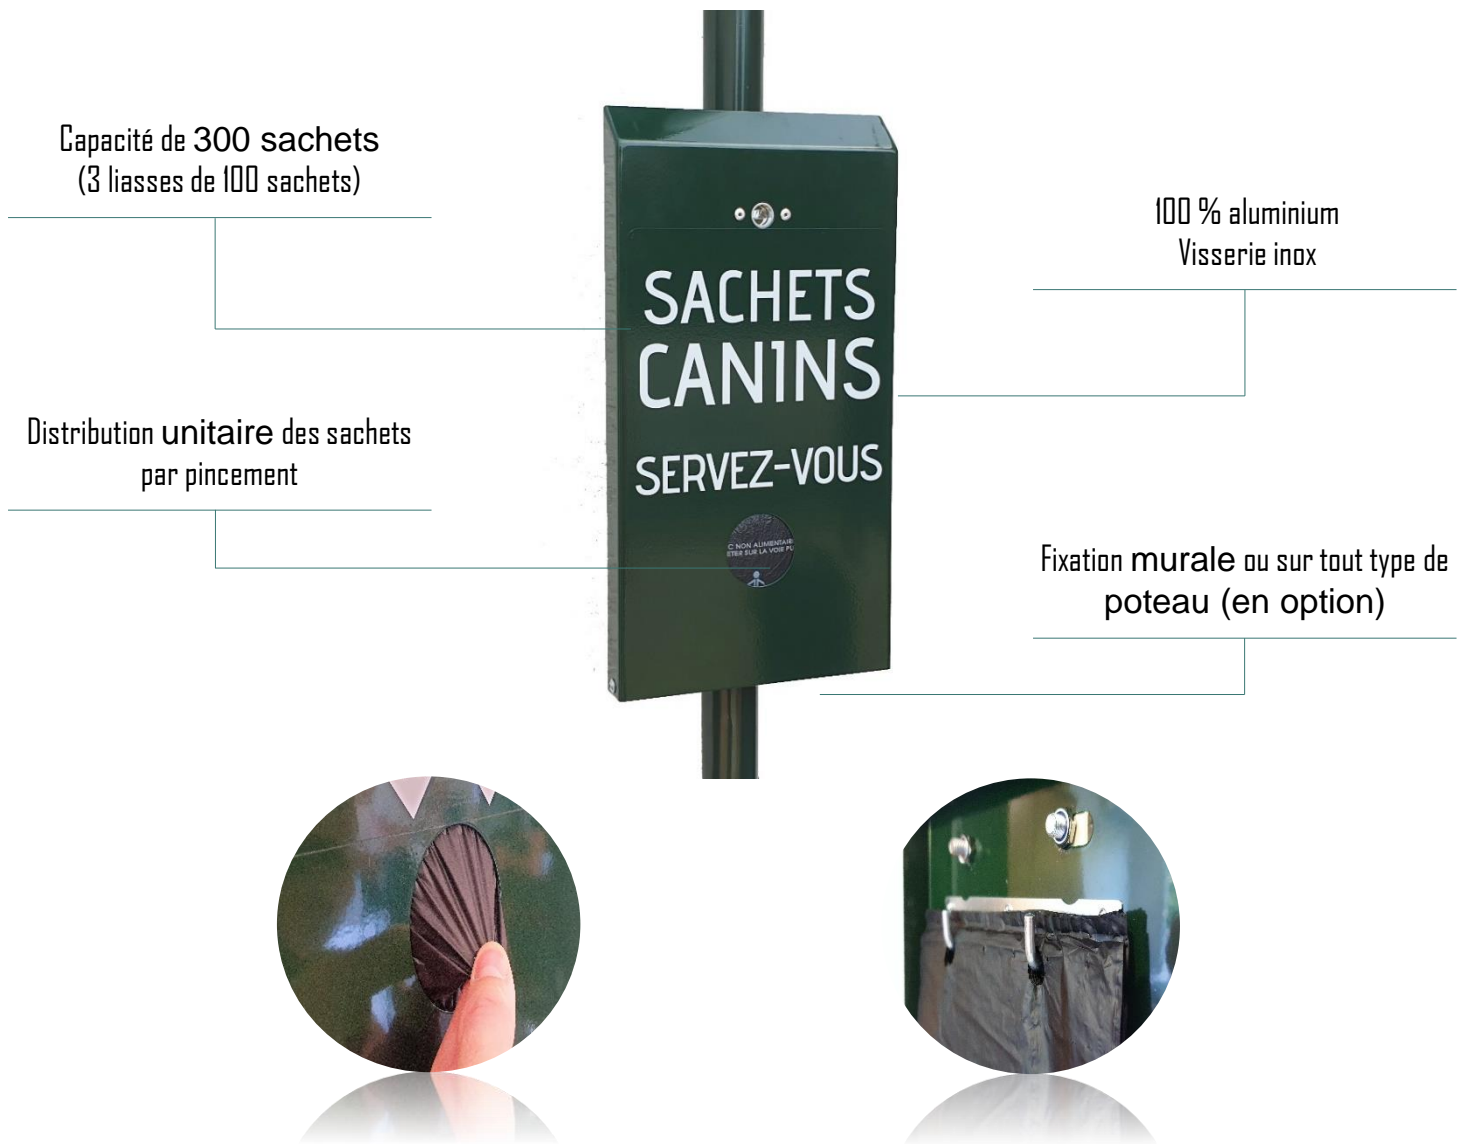

DISTRIBUTEUR LIASSE

Fin, discret, racé, il s'intègre partout tout en conservant une belle surface de communication. Tout aluminium avec visserie inox, **il va résister de très longues années en extérieur** quelles que soient les conditions climatiques.

Capacité de 300 sachets
3 liasses de 100 sachets

Tout coloris RAL
au choix

Aluminium

Verrouillage en façade par
clé triangulaire (fournie)

Stickers face avant
personnalisable

Peinture
thermolaquée

240 x 470 x 35 mm

Référence : 1023

Poids : 1,65 Kg